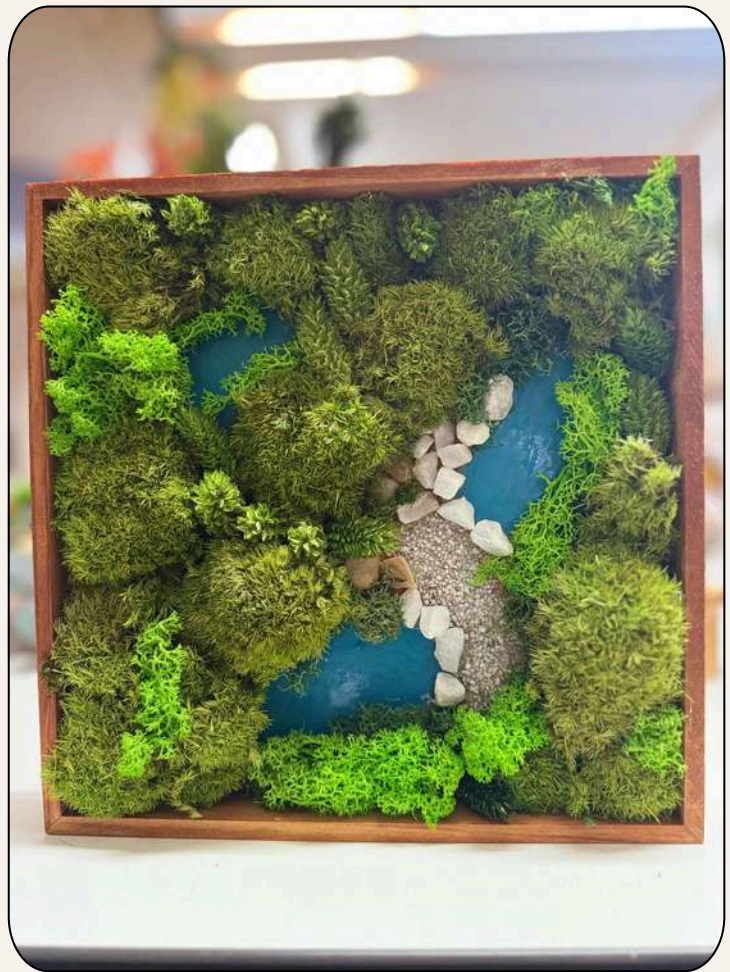

Noël dans la Forêt

Variation festive sous cloche, centrée sur le rouge vibrant des roses et des baies. Un petit ours polaire tient un houx, entouré de pommes de pin enneigées et de feuillage hivernal.

Catégorie 5 : **Art Botanique et** **Tableaux Vivants**

Des arrangements structurés et des tableaux qui transforment les plantes préservées en œuvres d'art.

Pilier de l'Abondance

Une tour florale dense et colorée. Des couches de fleurs séchées rouges, vertes et blanches, entrecoupées de petits cônes et de textures variées, créant un point focal vibrant et vertical.

Paysage Serein

Un tableau vivant encadré, recréant un paysage naturel. Des mousses de différentes nuances simulent des collines et des cimes d'arbres, avec des oiseaux volant dans un « ciel » peint, apportant la tranquillité de l'horizon au mur.

Sentiers de Mousse

Une œuvre d'art abstraite dans un cadre en bois carré. Différentes espèces et textures de mousse (plate, boule et lichen) sont organisées pour créer une carte topographique verdoyante, traversée par une « rivière » de résine ou de pierres.